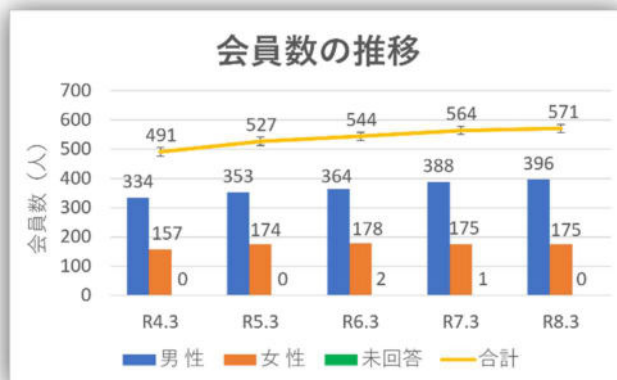

新入会員を募集しています！

知多市シルバー人材センターでは、健康で働く意欲のある
市内在住の60歳以上の方の入会をお待ちしています。

入会に必要な入会説明会を 毎月第2・第4金曜日の午前10時から開催
しています。予約は不要ですので、直接センターへお越しください。

ただし、時間厳守でお願いします。

住み慣れたまちで ちょうどいい働き方を 考えてみませんか？