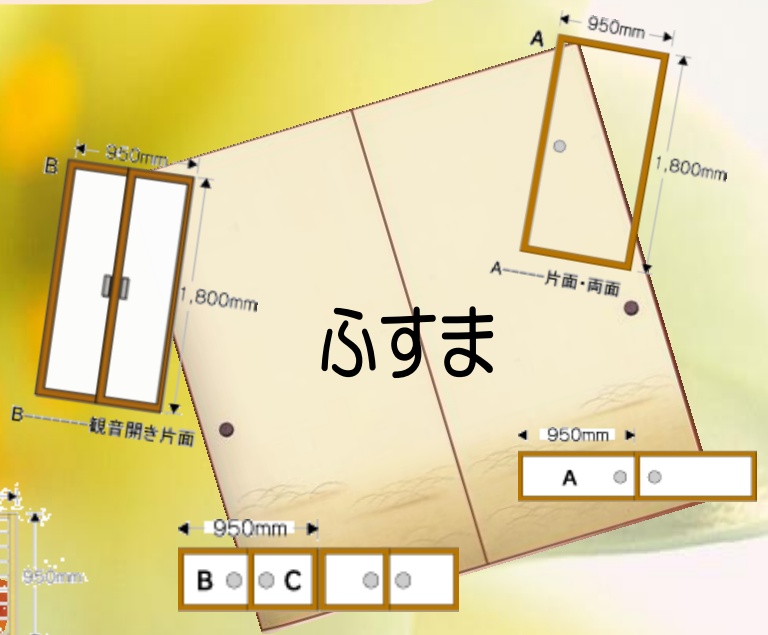

季節を彩る

空間を演出

網戸

憩いの部屋に入る光は
デリケートで柔らかく
室内に表情豊かな空間を生み出し、
紙一重で内と外を仕切る
大きな役割を果たしています。

眺望性
防虫
視界良好
果
効
通風性
良好

ふすま

障子

「襖・障子・アミ戸」の張り替えは
「親切・ていねい・まごころ」を
モットーに活動する
八幡市シルバー人材センターへ
ご用命ください。