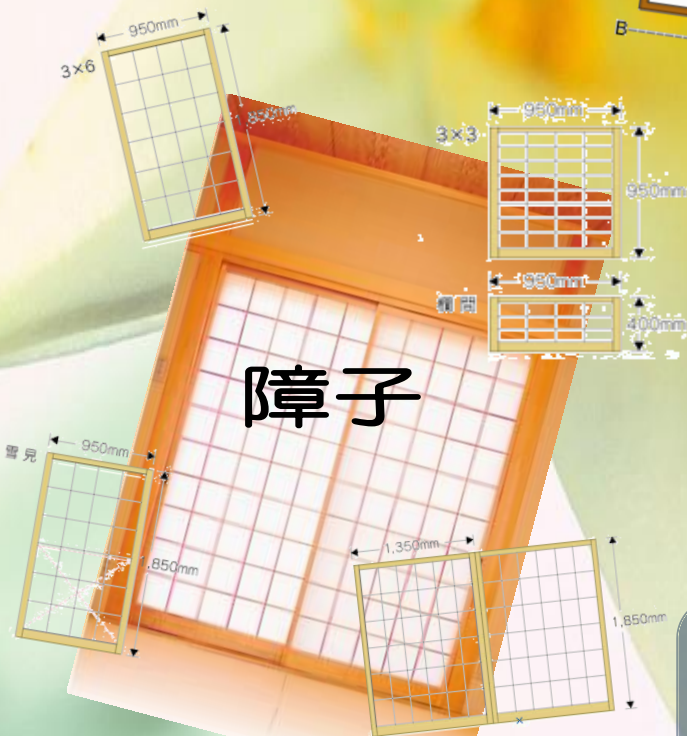

季節を彩る

空間を演出

網戸

憩いの部屋に入る光は
デリケートで柔らかく
室内に表情豊かな空間を生み出し、
紙一重で内と外を仕切る
大きな役割を果たしています。

眺望性
防虫
視界良好
果
効
通風性
良好

ふすま

障子

「襖・障子・アミ戸」の張り替えは
「親切・ていねい・まごころ」を
モットーに活動する
八幡市シルバー人材センターへ
ご用命ください。