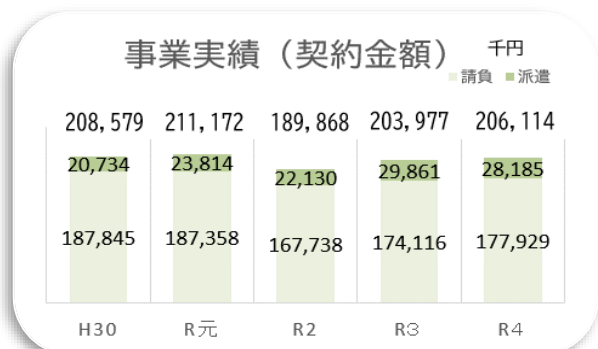

第53号 令和5年7月1日発行

知多市シルバー人材センターは、会員が就業を通じて働く喜びと社会参加の輪を拡げていく公益団体です。

ミニトマト (撮影：シルバー事務局員)

コロナ禍に負けないよう、会員の皆さんは元気に頑張っています。

令和4年度末の会員数は前年度より36人増の527人、

請負による受注金額は、2.2%増の177,929千円になりました。

派遣による給与等は、5.6%減の28,185千円になりましたが、

センター全体の経常収支は、前年度に引き続き黒字でした。