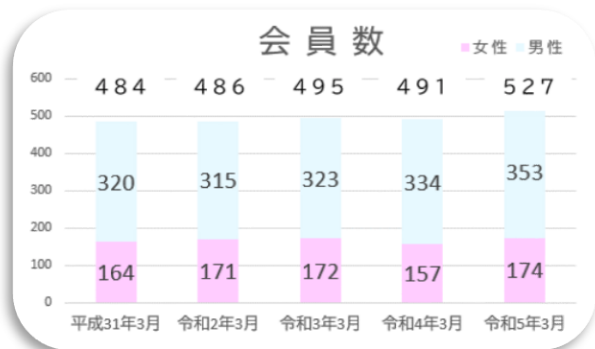

第53号 令和5年7月1日発行

知多市シルバー人材センターは、会員が就業を通じて働く喜びと社会参加の輪を拡げていく公益団体です。

ミニトマト (撮影：シルバー事務局員)

コロナ禍に負けないよう、会員の皆さんは元気に頑張っています。

令和4年度末の会員数は前年度より36人増の527人、

請負による受注金額は、2.2%増の177,929千円になりました。

派遣による給与等は、5.6%減の28,185千円になりましたが、

センター全体の経常収支は、前年度に引き続き黒字でした。