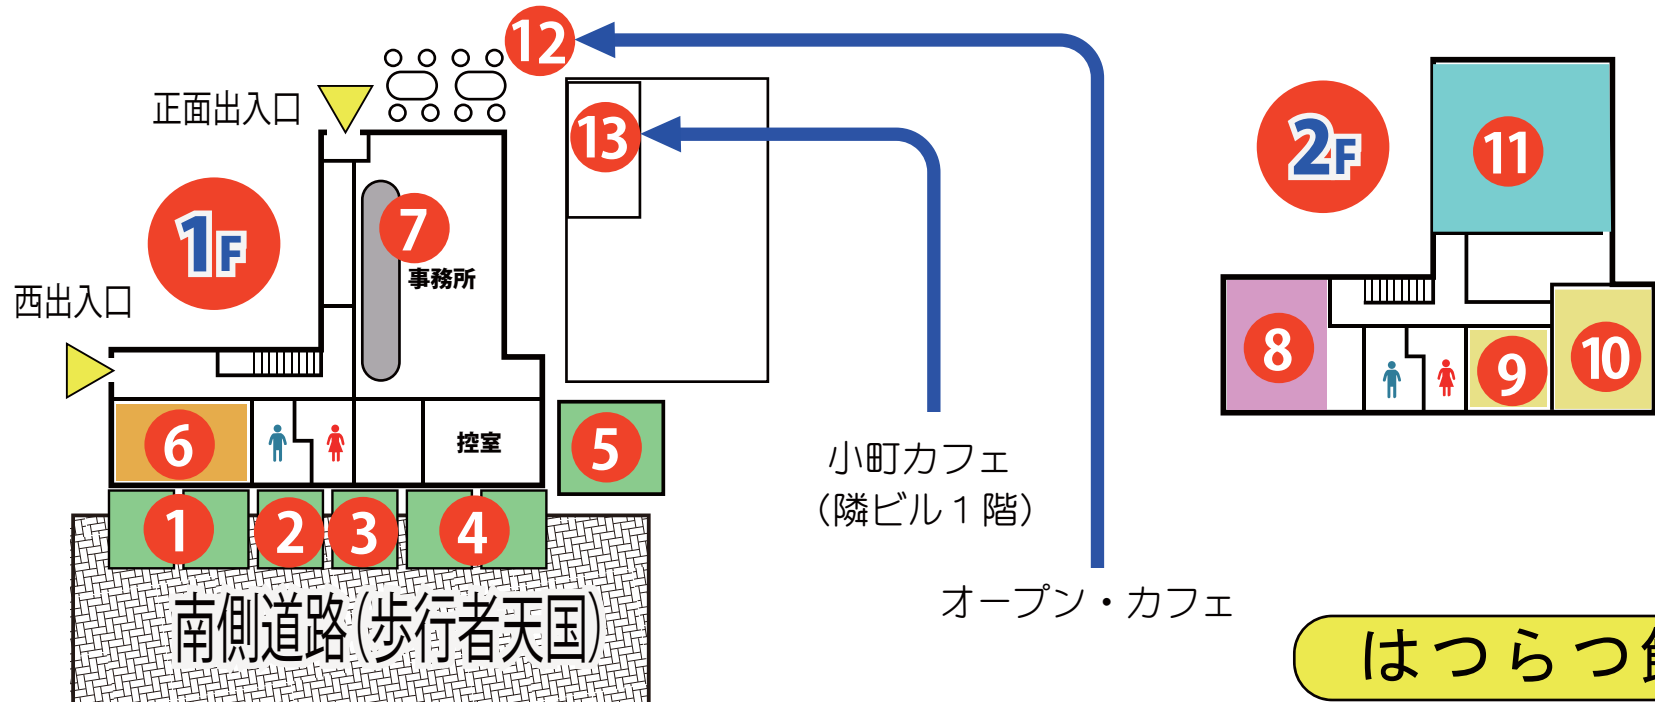

第2回 芦屋市シルバー人材センター 2018  
**シルバーフェスティバル**

会場 **はつらつ館** 10/21日 時間 **10~16時**  
 雨天決行

★ご来場記念粗品進呈 (先着200名様)

公益社団法人

**芦屋市シルバー人材センター**  
 芦屋市宮塚町2番2号 **「はつらつ館」**  
 ☎ 0797-32-1414

駐車場はございませんので 公共交通機関をご利用ください  
 当日臨時駐輪場 (右図参照) がございます

# シルバーフェスティバル会場

## 南側テント (歩行者天国)

<b>1</b> ポップコーン、お茶、ジュース等の販売	飲食	休憩所
<b>2</b> ソフト金魚すくい	<b>3</b> バルーンアート	
<b>4</b> 野菜市 & 新米市 (養父市・三田市シルバー人材センターより)	<b>5</b> もちつき実演 (ぜんざいのふるまい)	第1回 11:30 第2回 13:30

## はつらつ館 2階

<b>8</b> 子育て支援室 (乳幼児の遊び場)	<b>9</b> 囲碁・将棋コーナー	<b>10</b> 子供の遊び場 (ダーツ、輪投げ他)
<b>11</b> 親子で楽しむクラフトコーナー (ペーパークラフト、絵手紙、ぬりえ)	手作り小物販売	★粗品進呈コーナー