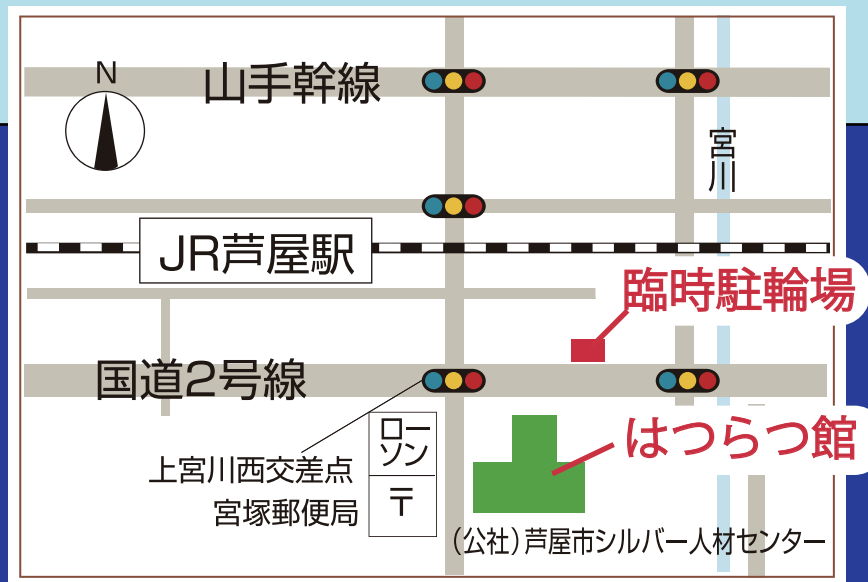

第2回 芦屋市シルバー人材センター 2018  
**シルバーフェスティバル**

会場 **はつらつ館** 10/21日 時間 **10~16時**  
 雨天決行

★ご来場記念粗品進呈 (先着200名様)

公益社団法人

**芦屋市シルバー人材センター**  
 芦屋市宮塚町2番2号 **「はつらつ館」**  
 ☎ 0797-32-1414

駐車場はございませんので 公共交通機関をご利用ください  
 当日臨時駐輪場 (右図参照) がございます

# シルバーフェスティバル会場

## 南側テント (歩行者天国)

<b>1</b> ポップコーン、お茶、ジュース等の販売	飲食	休憩所
<b>2</b> ソフト金魚すくい	<b>3</b> バルーンアート	
<b>4</b> 野菜市 & 新米市 (養父市・三田市シルバー人材センターより)	<b>5</b> もちつき実演 (ぜんざいのふるまい)	第1回 11:30 第2回 13:30